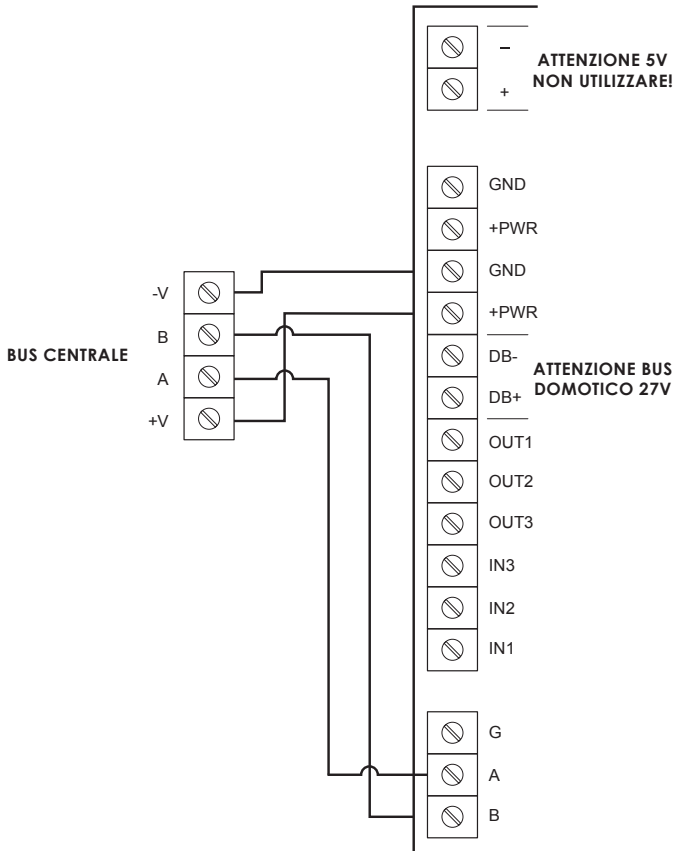

TLCD-OR

TASTIERA TOUCHSCREEN
PER CENTRALI DI SERIE OR

MANUALE UTENTE

DESCRIZIONE PRODOTTO

COD: 100039

Tastiera touchscreen totalmente compatibile con i sistemi OR, per controllare, programmare e gestire le centrali OR. Un nuovo design estetico moderno ed accattivante unito alla semplicità dell'installazione su scatola 503.

DESCRIZIONE MORSETTIERA

In mancanza di collegamento con la centrale verrà visualizzata la seguente schermata

```
----- Essegibi -----  
Mancanza di collegam.  
con la centralina
```

PARAMETRI ELETTRICI E MECCANICI

Alimentazione	10 ÷ 14V
Tipo di tasti	Touch sullo schermo
Collegamento	RS 485
Display	3.5" TFT touch
Installazione	Scatola 503
Temperatura di funzionamento	-20/+60°C
Dimensioni in mm	124 x 92 x 24

CONDIZIONI DI GARANZIA CONSULTABILI SUL SITO WWW.ESSEGIBISICUREZZA.IT

Questo simbolo indica che il prodotto deve essere smaltito nel rispetto delle leggi e delle normative locali. Per ottenere ulteriori informazioni sulle alternative di riciclaggio quando il prodotto raggiunge la fine del proprio ciclo di vita utile, contattare le autorità locali adibite al ruolo di smaltimento dei rifiuti elettronici. Unione Europea: Informazioni sullo smaltimento.